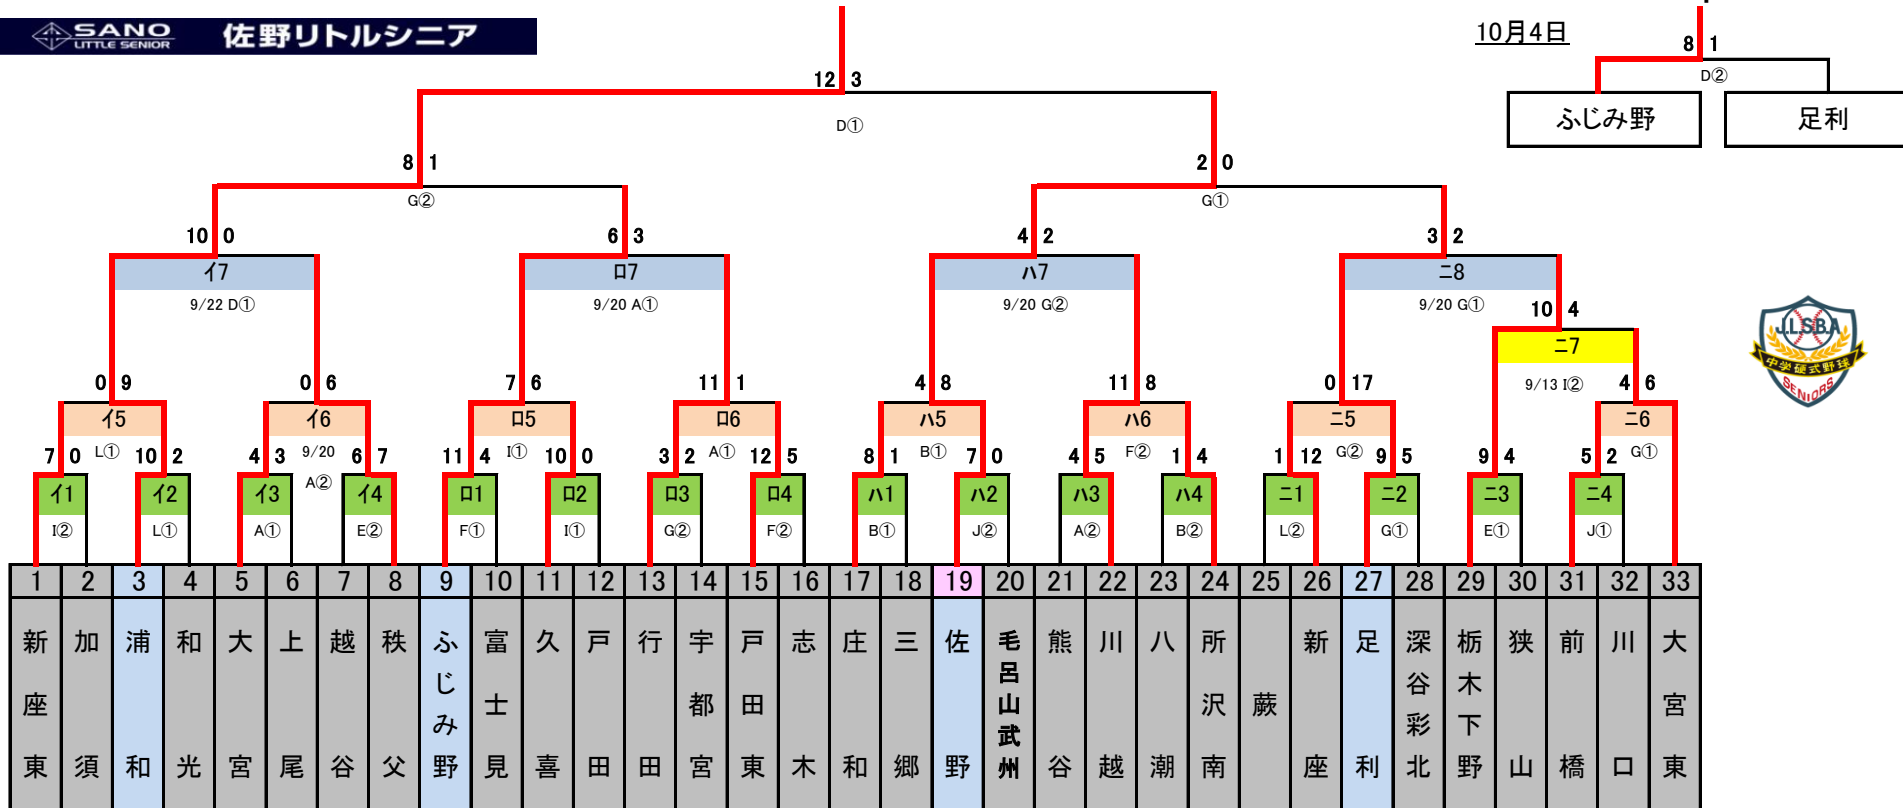

2020年度 北関東支部秋季大会 兼 ミズノ旗争奪大会

会場 A 大宮 B 庄和 C 三郷 9/20 三郷 D 浦和 9/21 上尾(平方) 9/22 浦和 10/10 川越 E 狭山 F 富士見 G 足利 H 宇都宮
 I 久喜(ひばりヶ丘) K 江南球場 L 新座市営 **優勝** M 所沢中央 **3位**

10月4日

9月27日

9月20日

9月13日

9月13日

8月30日

10月4日

3位

敗者

16	17	18	19	20	21	22	23	24	25	26	27	28	29	30	31	32	33														
大宮	三郷	宇都宮	深谷彩北	和光	久喜	大宮東	川越	前橋	熊谷	志木	狭山	上尾	新座	行田	新座東	越谷	戸田	毛呂山武州	所沢南	栃木下野	戸田東	川口	加須	富士見	八潮	庄和	秩父	川越	行田	毛呂山武州	秩父

9月6日
9月13日

9月20日

9月21日

9月22日

9月27日

10月4日